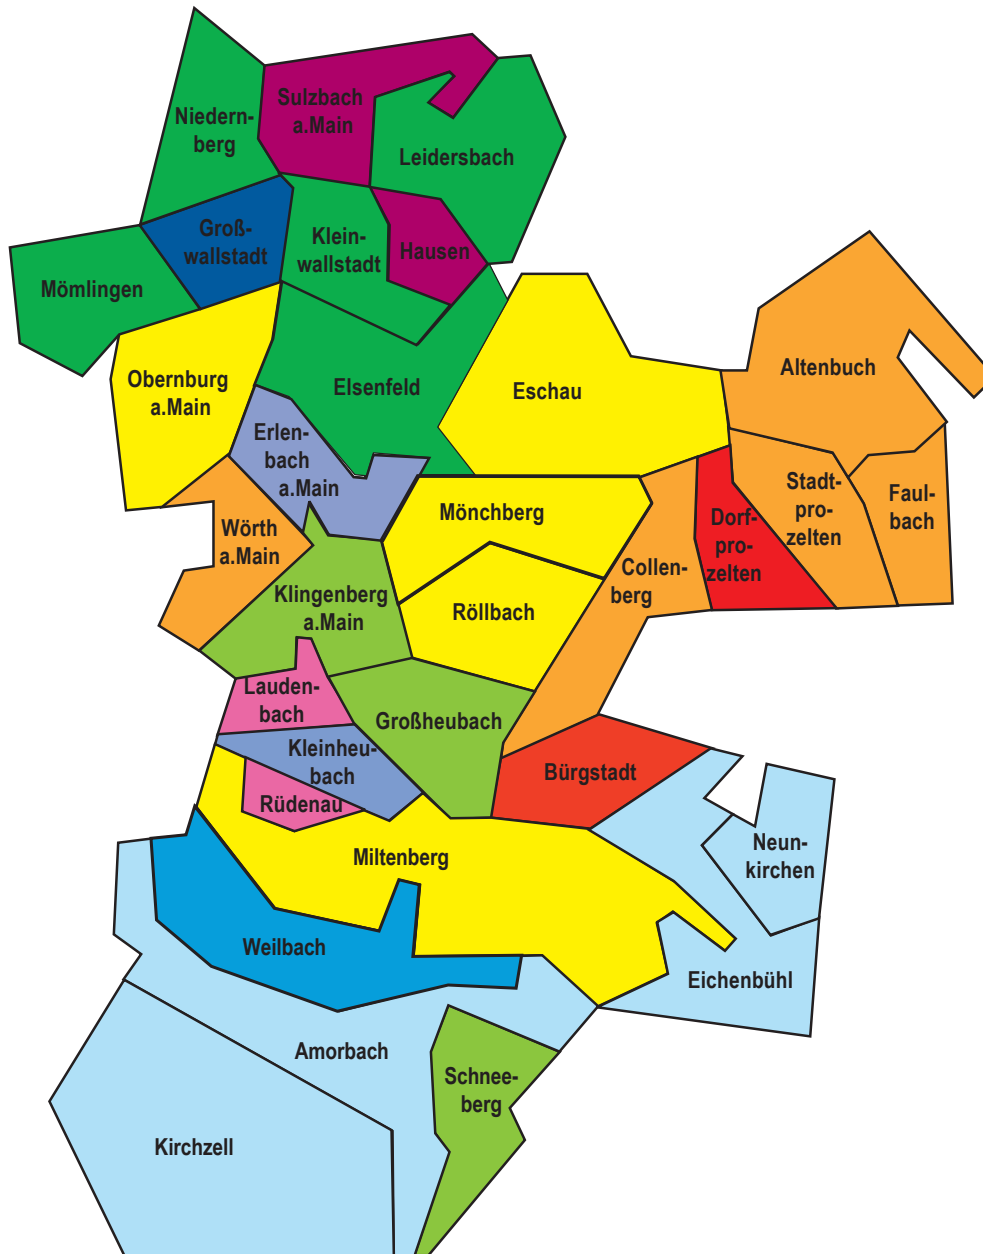

Einteilung Bezirke Immissionsschutz

Stand 01.09.2021

Team 1 - 7

Verwaltung	Technik
Karolina Speth, Tel.: 09371 501-268 E-Mail: karolina.speth@lra-mil.de	Klaus Krautschneider, Tel.: 09371 501-273 E-Mail: klaus.krautschneider@lra-mil.de
Karolina Speth, Tel.: 09371 501-268 E-Mail: karolina.speth@lra-mil.de	Madeleine Reichardt, Tel.: 09371 501-272 E-Mail: madeleine.reichardt@lra-mil.de
Verena Zimmermann; Tel.: 09371 501-277 E-Mail: verena.zimmermann@lra-mil.de	Max Schäfer, Tel.: 09371 501-296 E-Mail: max.schaefer@lra-mil.de
Verena Zimmermann; Tel.: 09371 501-277 E-Mail: verena.zimmermann@lra-mil.de	Madeleine Reichardt, Tel.: 09371 501-272 E-Mail: madeleine.reichardt@lra-mil.de
Sabine Dobler-Stegmann; Tel.: 09371 501-278 E-Mail: sabine.dobler-stegmann@lra-mil.de	Klaus Krautschneider, Tel.: 09371 501-273 E-Mail: klaus.krautschneider@lra-mil.de
Sabine Dobler-Stegmann; Tel.: 09371 501-278 E-Mail: sabine.dobler-stegmann@lra-mil.de	Max Schäfer, Tel.: 09371 501-296 E-Mail: max.schaefer@lra-mil.de
Sabine Dobler-Stegmann; Tel.: 09371 501-278 E-Mail: sabine.dobler-stegmann@lra-mil.de	Madeleine Reichardt, Tel.: 09371 501-272 E-Mail: madeleine.reichardt@lra-mil.de

Team 8 - 12

Verwaltung	Technik
Susanne Dosch; Tel. 09371 501-294 E-Mail: susanne.dosch@lra-mil.de	Madeleine Reichardt, Tel.: 09371 501-272 E-Mail: madeleine.reichardt@lra-mil.de
Susanne Dosch; Tel. 09371 501-294 E-Mail: susanne.dosch@lra-mil.de	Klaus Krautschneider, Tel.: 09371 501-273 E-Mail: klaus.krautschneider@lra-mil.de
Susanne Dosch; Tel. 09371 501-294 E-Mail: susanne.dosch@lra-mil.de	Max Schäfer, Tel.: 09371 501-296 E-Mail: max.schaefer@lra-mil.de
Ann-Katrin Geutner Tel.: 09371 501-295 E-Mail: ann-katrin.geutner@lra-mil.de	Max Schäfer, Tel.: 09371 501-296 E-Mail: max.schaefer@lra-mil.de
Verena Zimmermann; Tel.: 09371 501-277 E-Mail: verena.zimmermann@lra-mil.de	Klaus Krautschneider, Tel.: 09371 501-273 E-Mail: klaus.krautschneider@lra-mil.de
Industrie Center Obernburg (ICO)