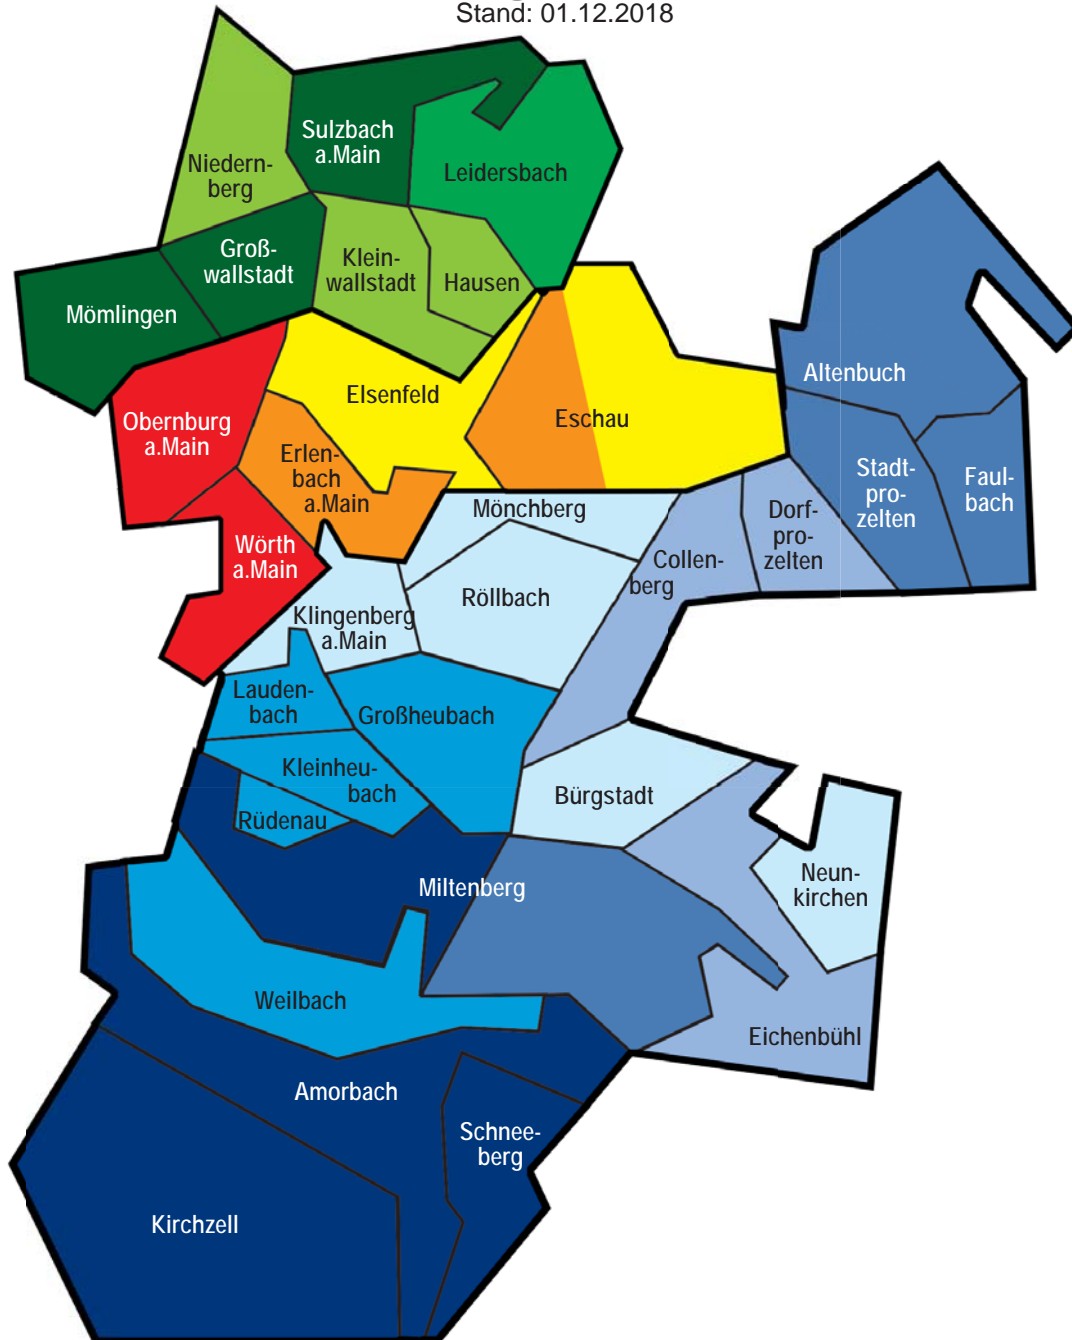

Einteilung Bezirke ASD

Stand: 01.12.2018

NORD

MITTE

SÜD

<p>Katharina Fiks, Tel.: 06022 6200-672 E-Mail: katharina.fiks@lra-mil.de</p>	<p>Katrin Oettinger, Tel.: 06022 6200-660 E-Mail: katrin.oettinger@lra-mil.de</p>	<p>Detlef Scheiber, Tel.: 09371 501-219 E-Mail: detlef.scheiber@lra-mil.de</p>
<p>Margit Stoll, Tel.: 06022 6200-668 E-Mail: margit.stoll@lra-mil.de</p>	<p>Michaela Joßberger, Tel.: 06022 6200-671 E-Mail: michaela.jossberger@lra-mil.de</p>	<p>Andrea Schäfer, Tel.: 09371 501-234 E-Mail: andrea.schaefer@lra-mil.de</p>
<p>Katharina Fürst, Tel.: 06022 6200-666 E-Mail: katharina.fuerst@lra-mil.de</p>	<p>Lisa Matejka Tel.: 06022 6200-683 E-Mail: lisa.matejka@lra-mil.de</p>	<p>Nadja Vierneisel, Tel.: 09371 501-242 E-Mail: nadja.vierneisel@lra-mil.de</p>
		<p>Helen Großmann, Tel.: 09371 501-226 E-Mail: helen.grossmann@lra-mil.de</p>
		<p>Lisa-Marie Berberich, Tel.: 09371 501-240 E-Mail: lisa-marie.berberich@lra-mil.de</p>