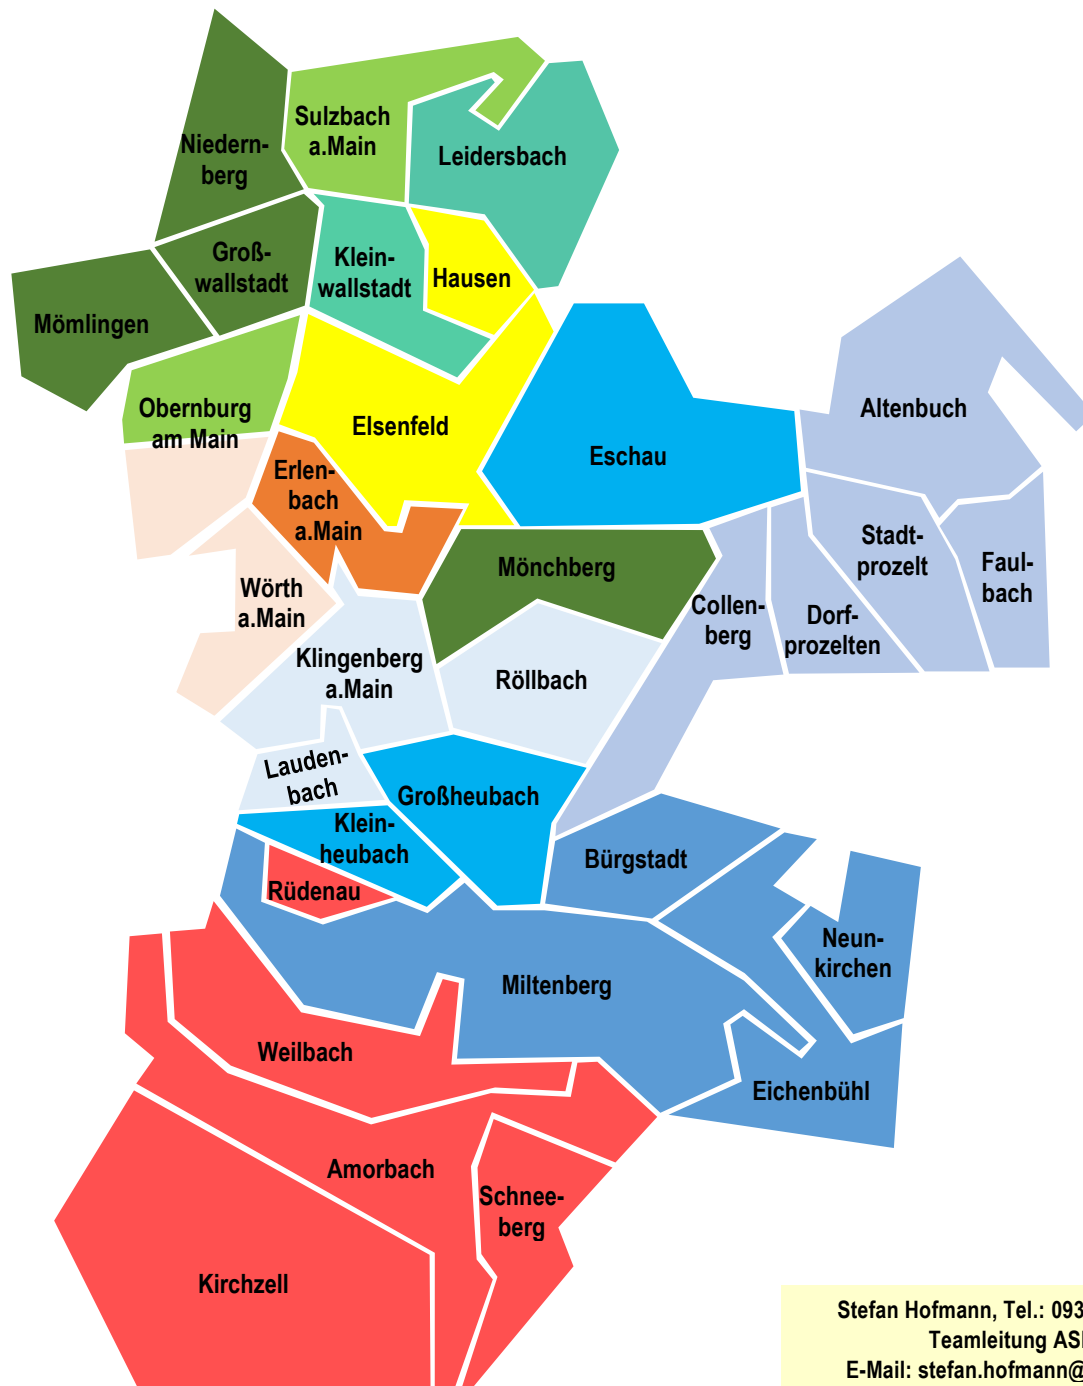

Einteilung Bezirke ASD

Stand: 03.07.2024

Stefan Hofmann, Tel.: 09371 501-240
Teamleitung ASD
E-Mail: stefan.hofmann@lra-mil.de

Bettina Link, Tel.: 09371 501-666
E-Mail: bettina.link@lra-mil.de

Mona Weißmann, Tel.: 09371 501-671
E-Mail: mona.wiessmann@lra-mil.de