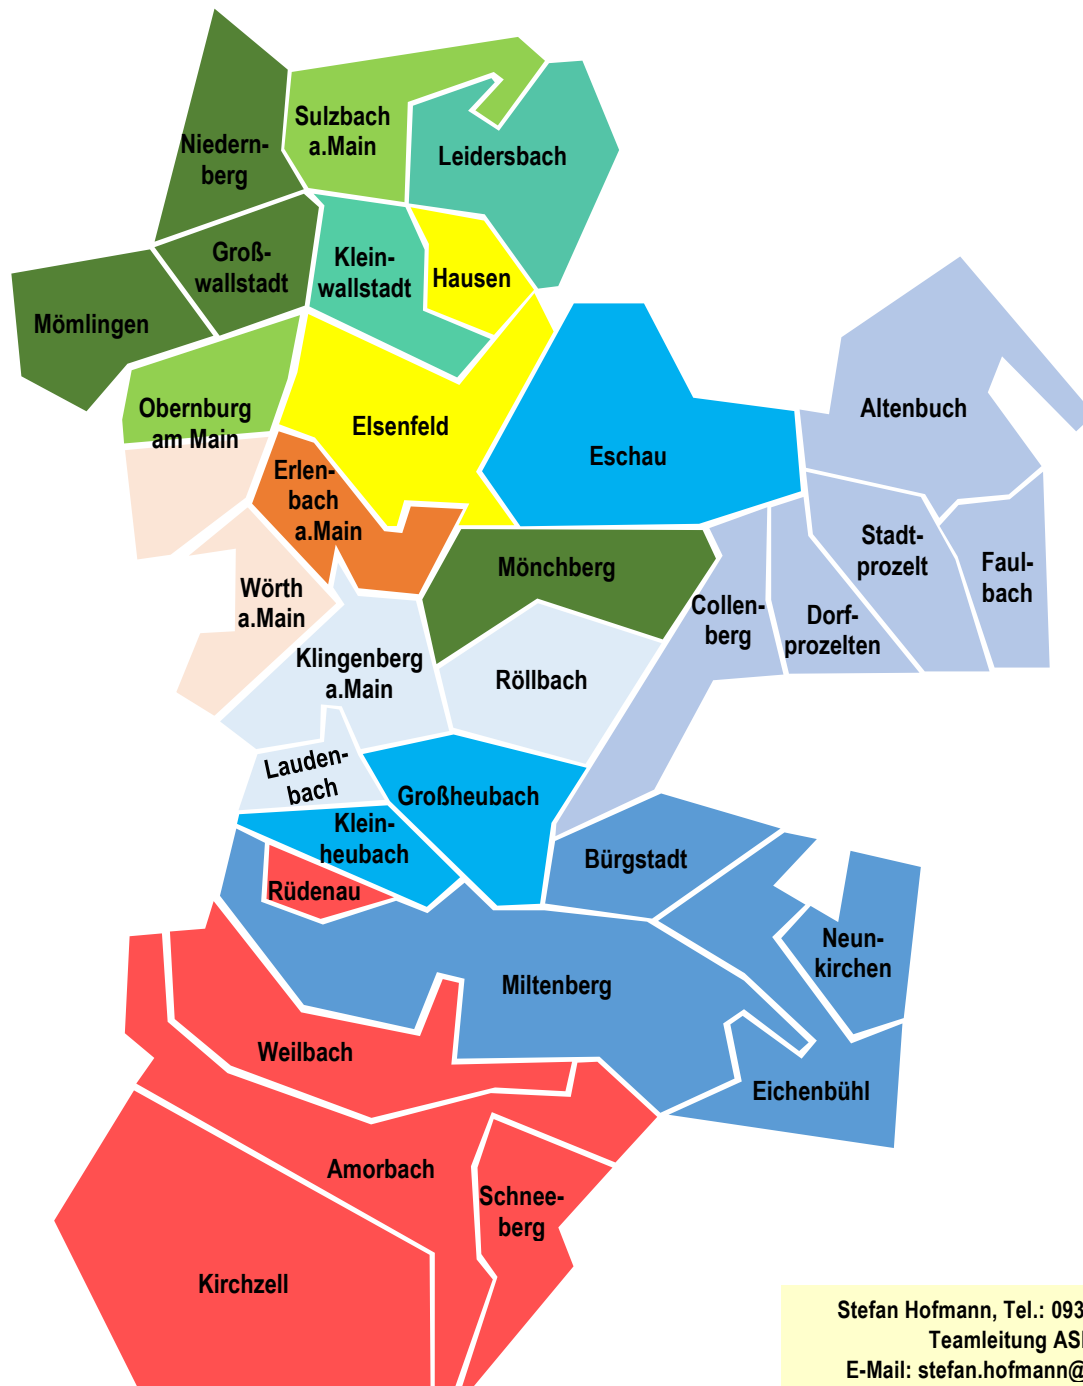

Einteilung Bezirke ASD

Stand: 11.06.2024

Stefan Hofmann, Tel.: 09371 501-240
Teamleitung ASD
E-Mail: stefan.hofmann@lra-mil.de

Bettina Link, Tel.: 09371 501-666
E-Mail: bettina.link@lra-mil.de

Mona Weißmann, Tel.: 09371 501-671
E-Mail: mona.wiessmann@lra-mil.de