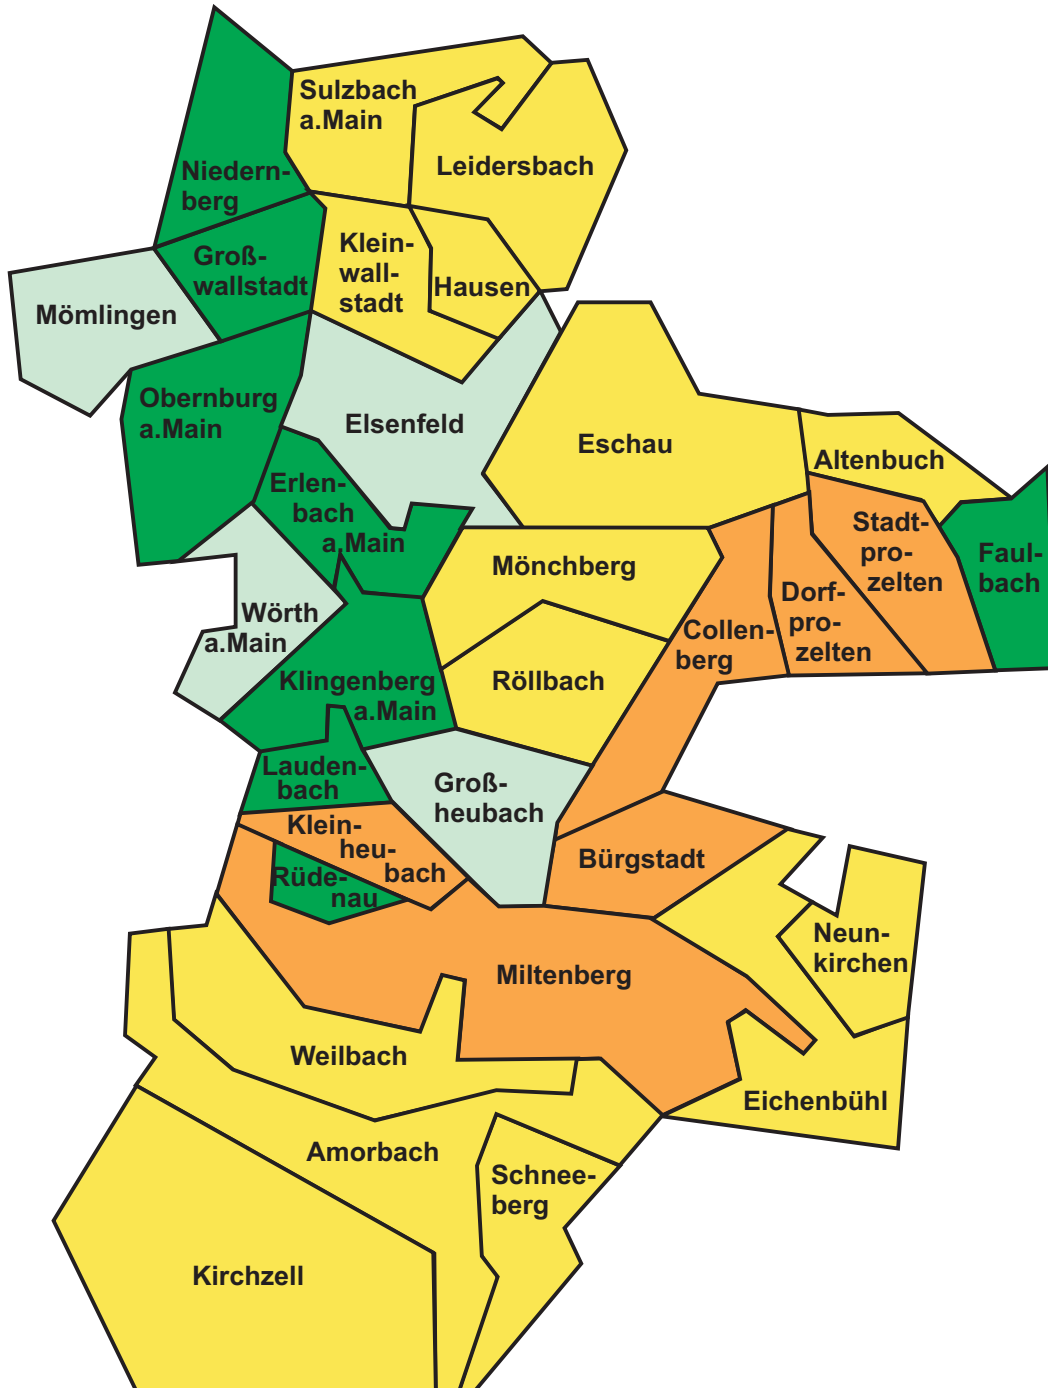

Einteilung Bezirke Beistandschaften

(Stand 17.05.2021)

Landratsamt Miltenberg
Brückenstraße 2
63897 Miltenberg

Christine Bauer, Tel. 09371 501-247
E-Mail: christine.bauer@lra-mil.de

Monika Scholz, Tel. 09371 501-207
E-Mail: monika.scholz@lra-mil.de

Altenbuch, Amorbach, Eichenbühl, Eschau, Hausen, Kirchzell, Kleinwallstadt, Leidersbach, Mönchberg, Neunkirchen, Röllbach, Schneeberg, Sulzbach a.Main, Weilbach