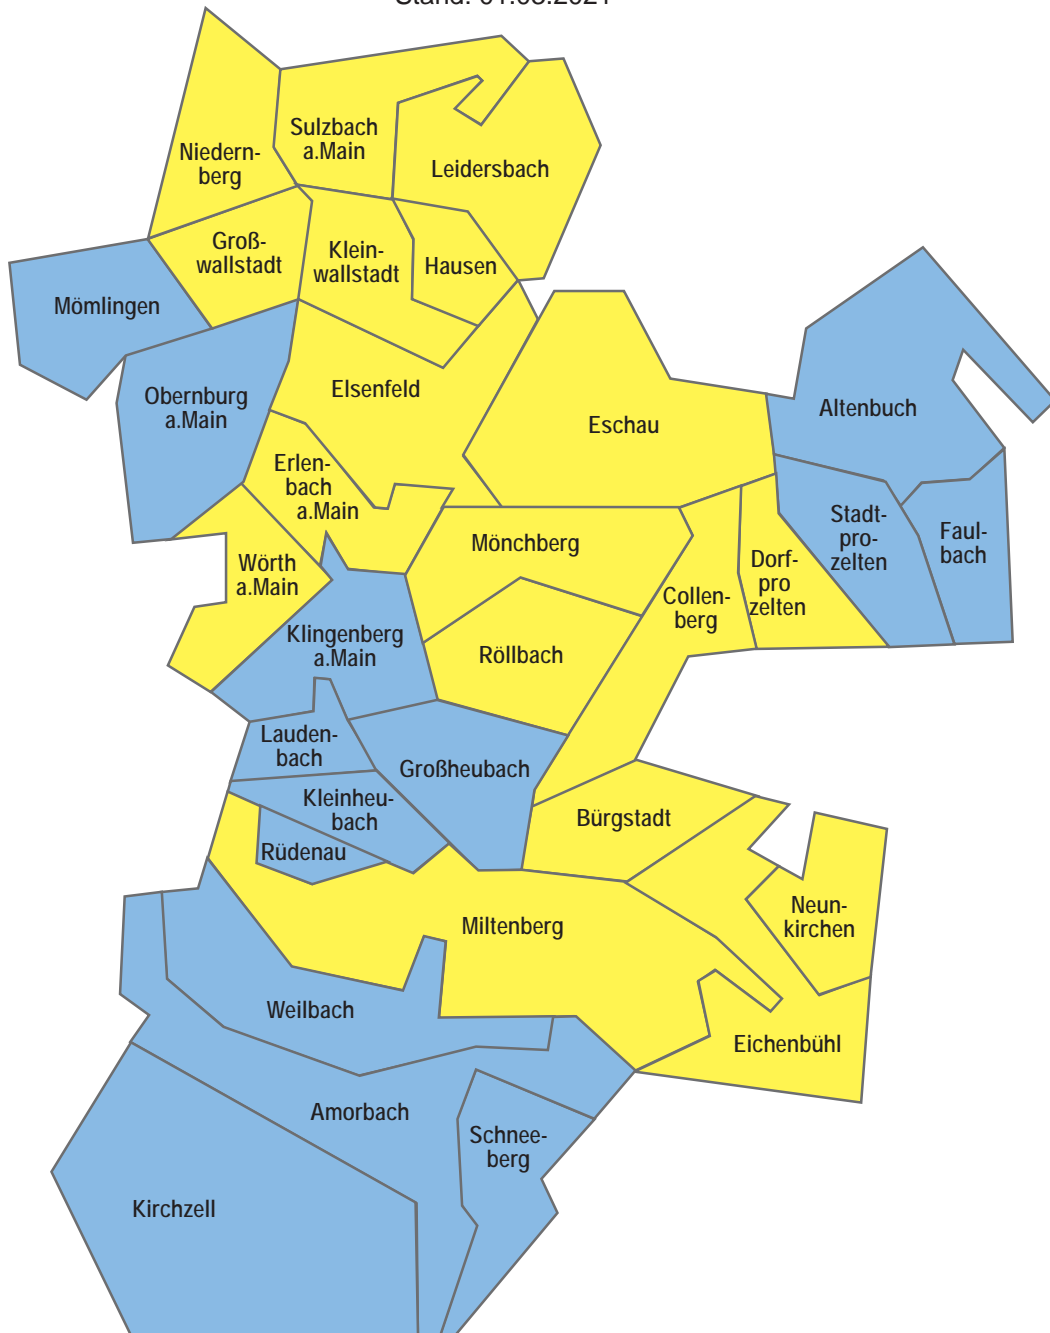

**Bezirksaufteilung Fachdienst Kindertagesbetreuung
- Fachaufsicht Kindertageseinrichtungen und Kindertagespflege -**

Stand: 01.03.2021

Margit Stoll, Tel.: 09371 501-239 E-Mail: margit.stoll@lra-mil.de		Katharina Kaufmann, Tel.: 09371 501-238 E-Mail: katharina.kaufmann@lra-mil.de	
Altenbuch	Obernburg a.Main	Bürgstadt	Kleinwallstadt
Amorbach	Rüdenau	Collenberg	Leidersbach
Faulbach	Schneeberg	Dorfprozelten	Miltenberg
Großheubach	Stadtprozelten	Eichenbühl	Mönchberg
Kleinheubach	Weilbach	Elsenfeld	Neunkirchen
Kirchzell		Erlenbach a.Main	Niedernberg
Klingenberg a.Main		Eschau	Röllbach
Laudenbach		Großwallstadt	Sulzbach a.Main
Mömlingen		Hausen	Würth a.Main