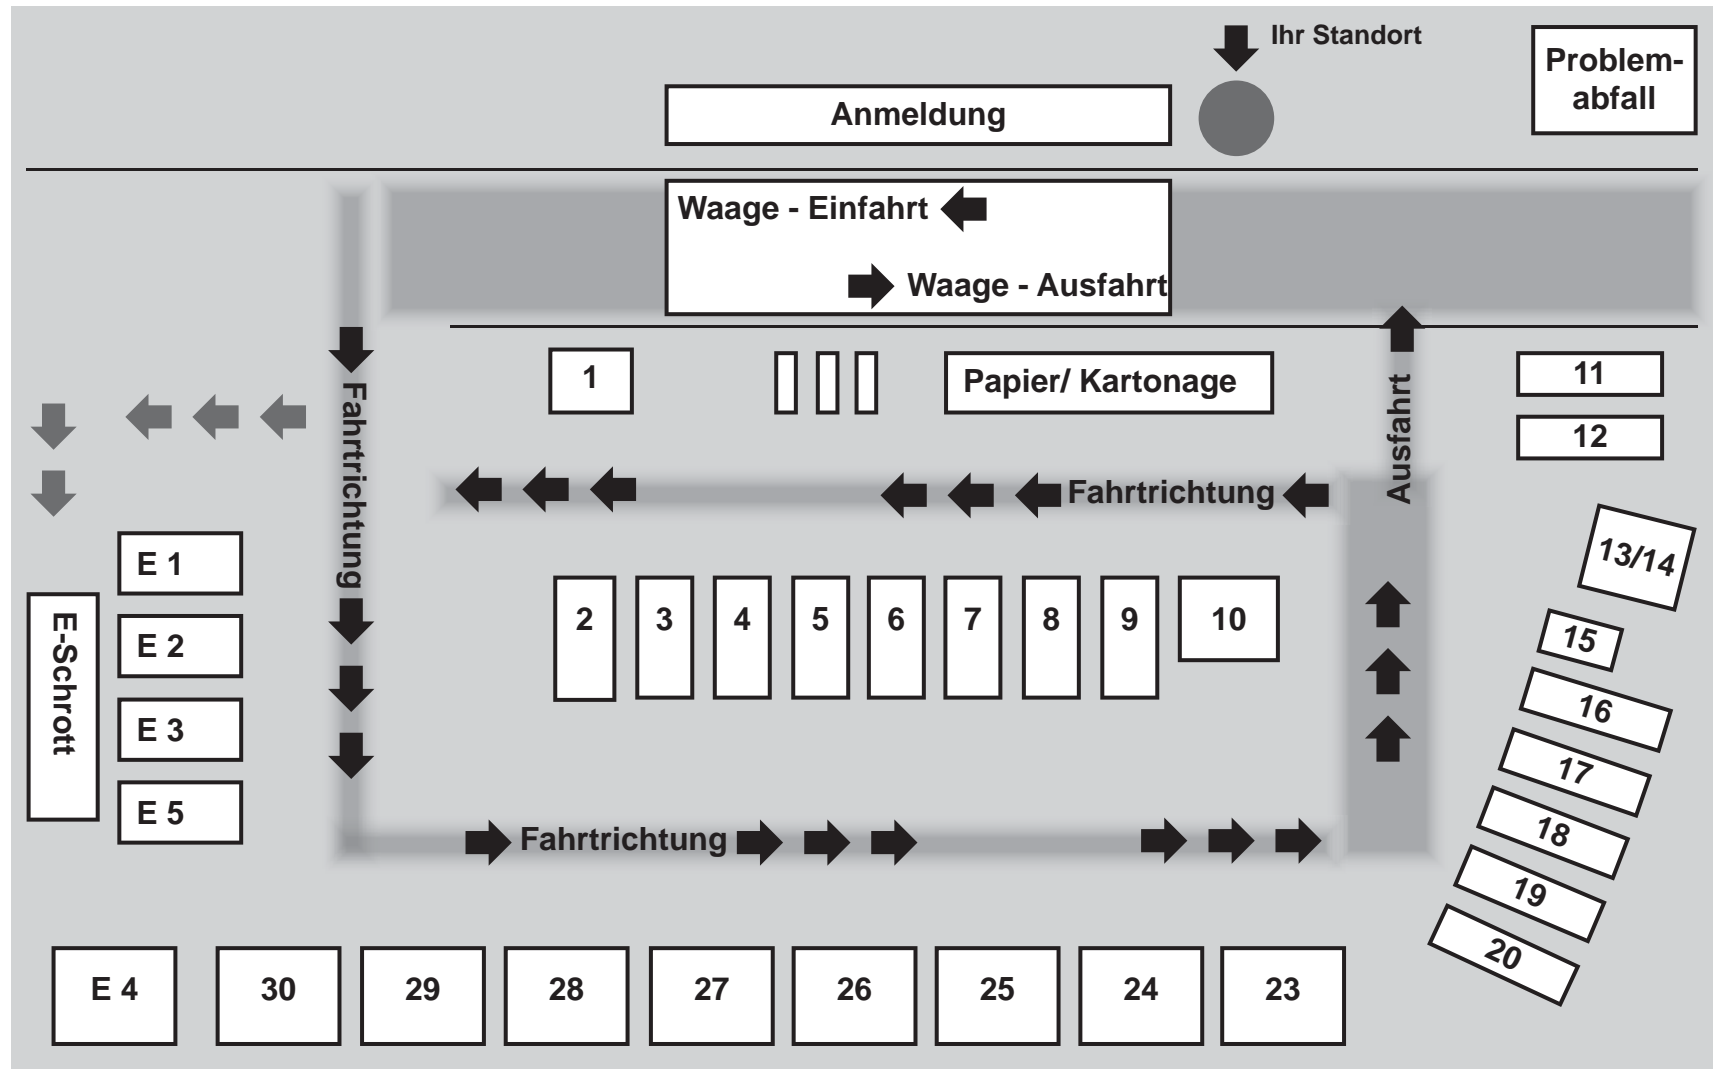

Müllumladestation Wertstoffhof Erlenbach

Abladestationen für Ihre Abfälle

1. Kabelreste
2. Flachglas
3. Flachglas
4. gemischte Baustellenabfälle/ brennbar
5. Sperrmüll/ Hausmüll
6. Sperrmüll/ Hausmüll
7. Sperrmüll/ Hausmüll
8. Metalle
9. Metalle
10. Metalle
11. Gelber Sack
12. Altholz
13. Reifen mit Felgen
14. Reifen mit Felgen
15. Reifen ohne Felgen
16. -
17. -
18. Hartkunststoff
19. Altholz
20. Altholz
21. -
22. -
23. Asbest
24. Altschuhe, Textilien
25. Korken, Styropor
26. Feuerlöscher, Nachtspeicheröfen
27. Bimssteine, Beton mit Metall, Fliesen
28. Rigips, Lehm-/ Strohgemisch
29. Mineralwolle
30. Ziegel, Gehwegplatten, Beton ohne Metall

E1 Weiße Ware (Spül-/
Waschmaschine,
E-Herd, Backöfen)
E2 Kühlgeräte

E3 Bildschirmgeräte
E5 Haushaltskleingeräte,
IT-Geräte

E4 Leuchtstoffröhren,
Energiesparlampen